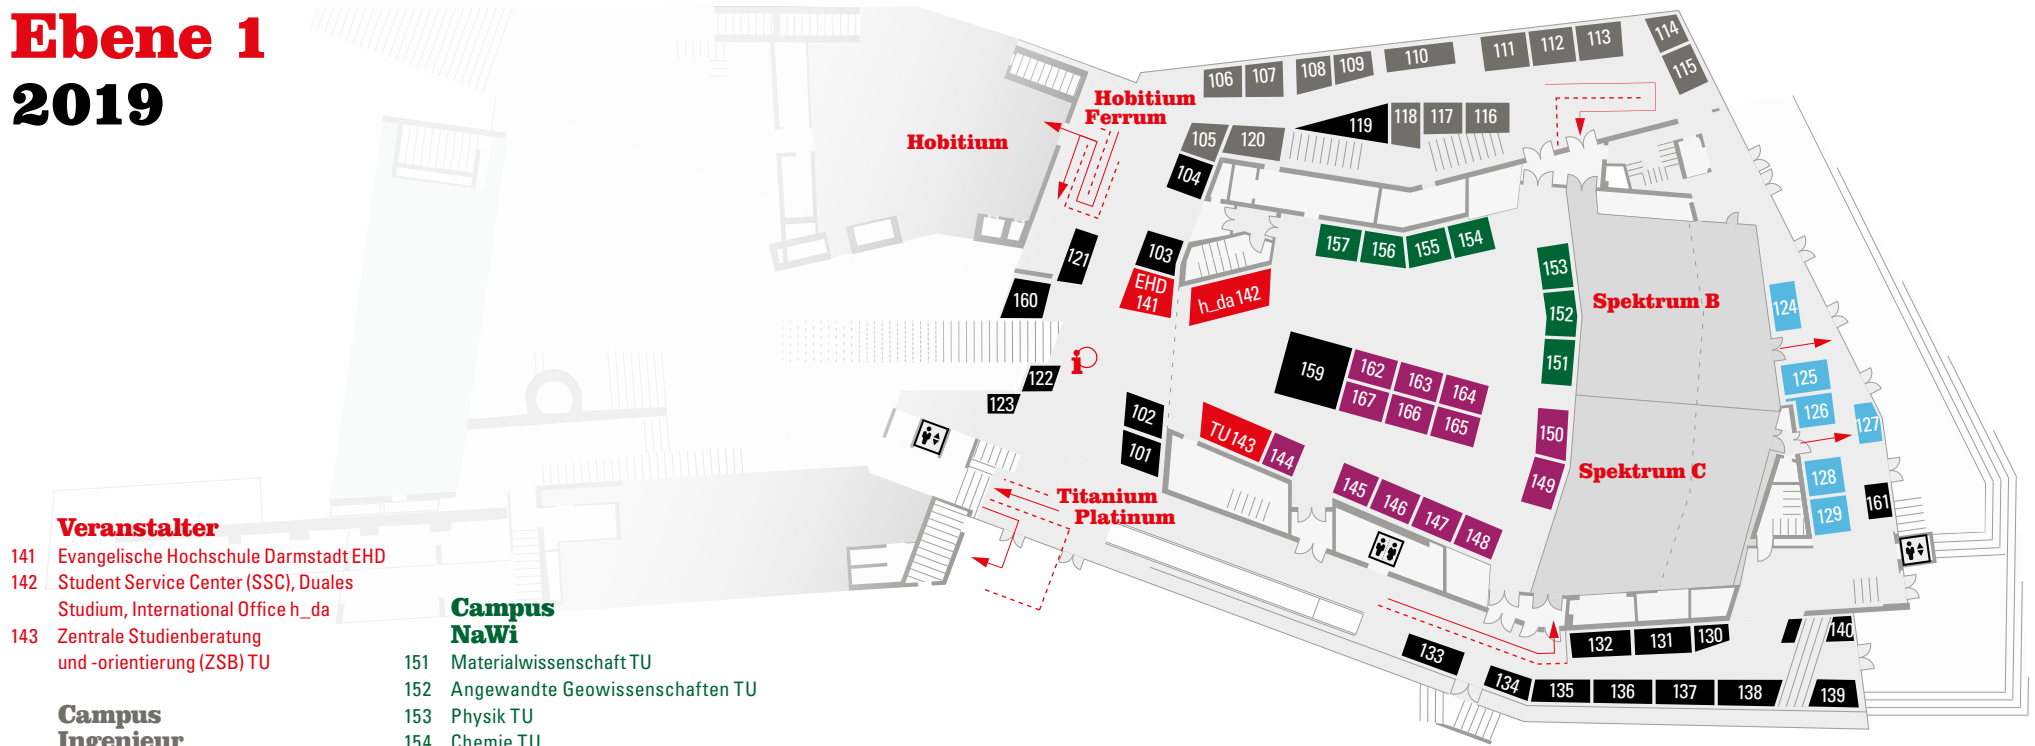

weitere Gäste

- A02 IG Metall
Bezirksleitung Mitte
- A06 Duales Studium Hessen
- A08 Barmer Südhessen
- A17 Deutsche Bank
- A18 Berufsfeuerwehr Merck
- A19 Autohaus Hedtke

i Infostand

Ebene 1

2019

Veranstalter