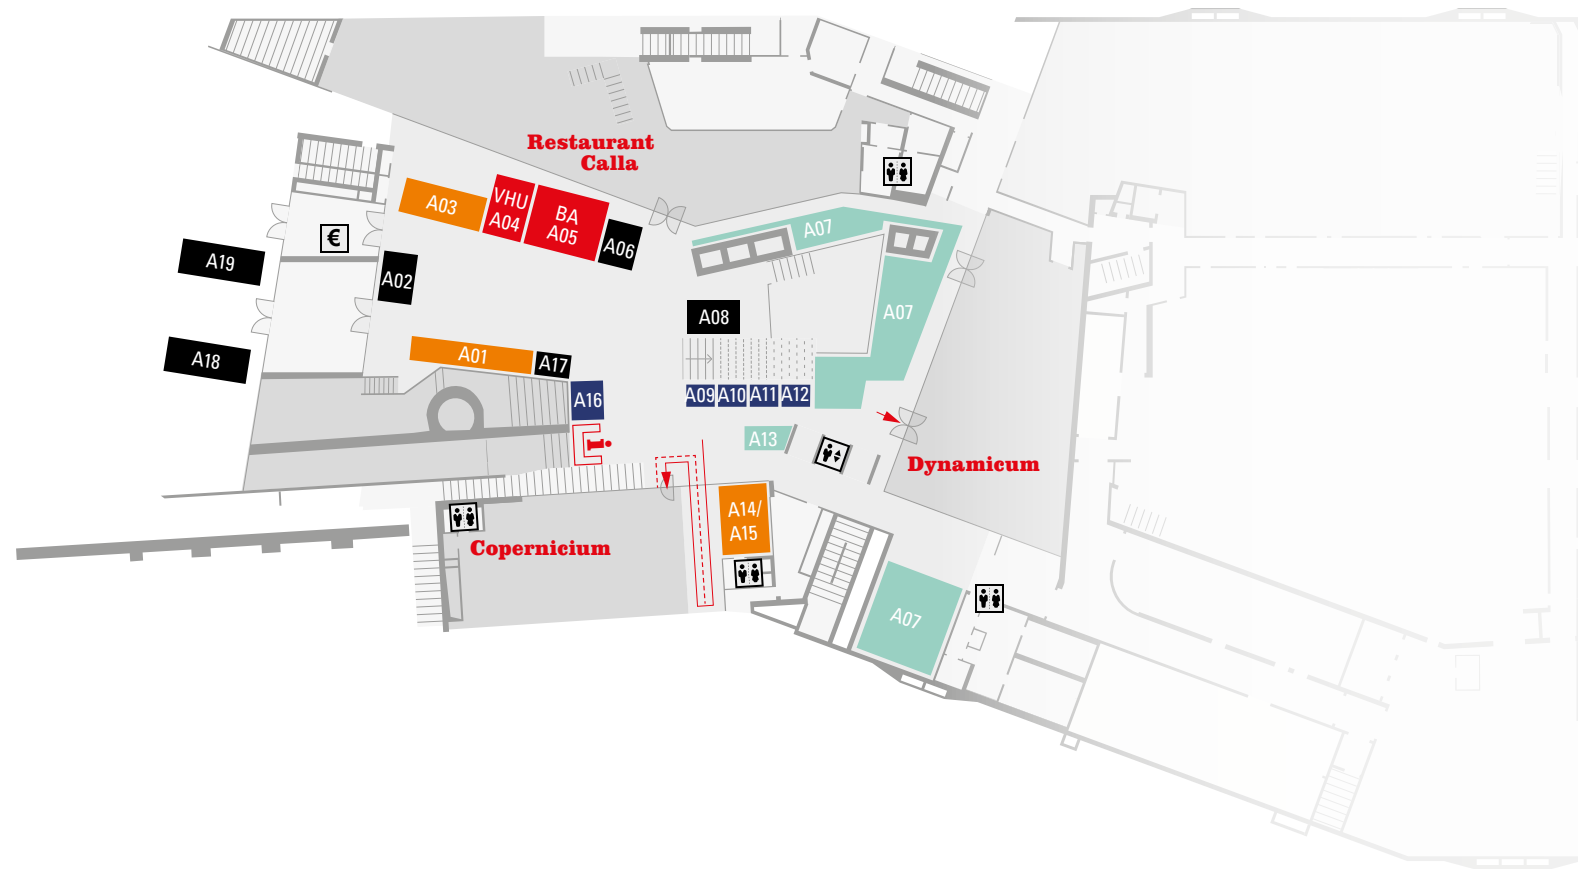

Gäste- Campus Sozial

- A09 Deutsches Rotes Kreuz in Hessen
Volunta gGmbH
- A10 Ev. Freiwilligendienste
Diakonie Hessen
- A11 Mission Leben, zeitweise:
Nieder-Ramstädter Diakonie
- A12 Arbeiter-Samariter-Bund:
Landesverband Hessen e.V.
- A16 IB Südwest – Freiwilligendienste

weitere Gäste

- A02 IG Metall
Bezirksleitung Mitte
- A06 Duales Studium Hessen
- A08 Barmer Südhessen
- A17 Deutsche Bank
- A18 Berufsfeuerwehr Merck
- A19 Autohaus Hedtke

i Infostand

Ebene 1

2019

Veranstalter